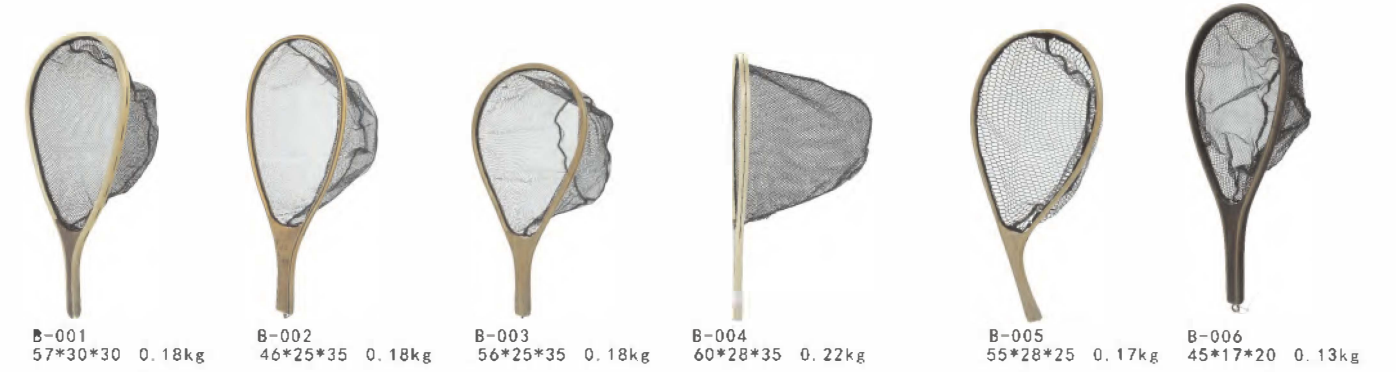

ALUMINUM LANDING NET

ALUMINUM LANDING NET

ALUMINUM LANDING NET

WOODEN LANDING NET

WOODEN LANDING NET

SMALL LANDING NET

D-001
70*48*60 0.21kg

D-002
50*4w*30 0.18kg

D-003
54*42*40 0.3kg

D-004
62*51*30 200g

D-005
57*48*30 0.27kg

D-006
58*45*20 0.12 kg

D-015

D-016
57*39*20 430g

D-017
20*12 0.09kg

D-007
42*50 0.6kg