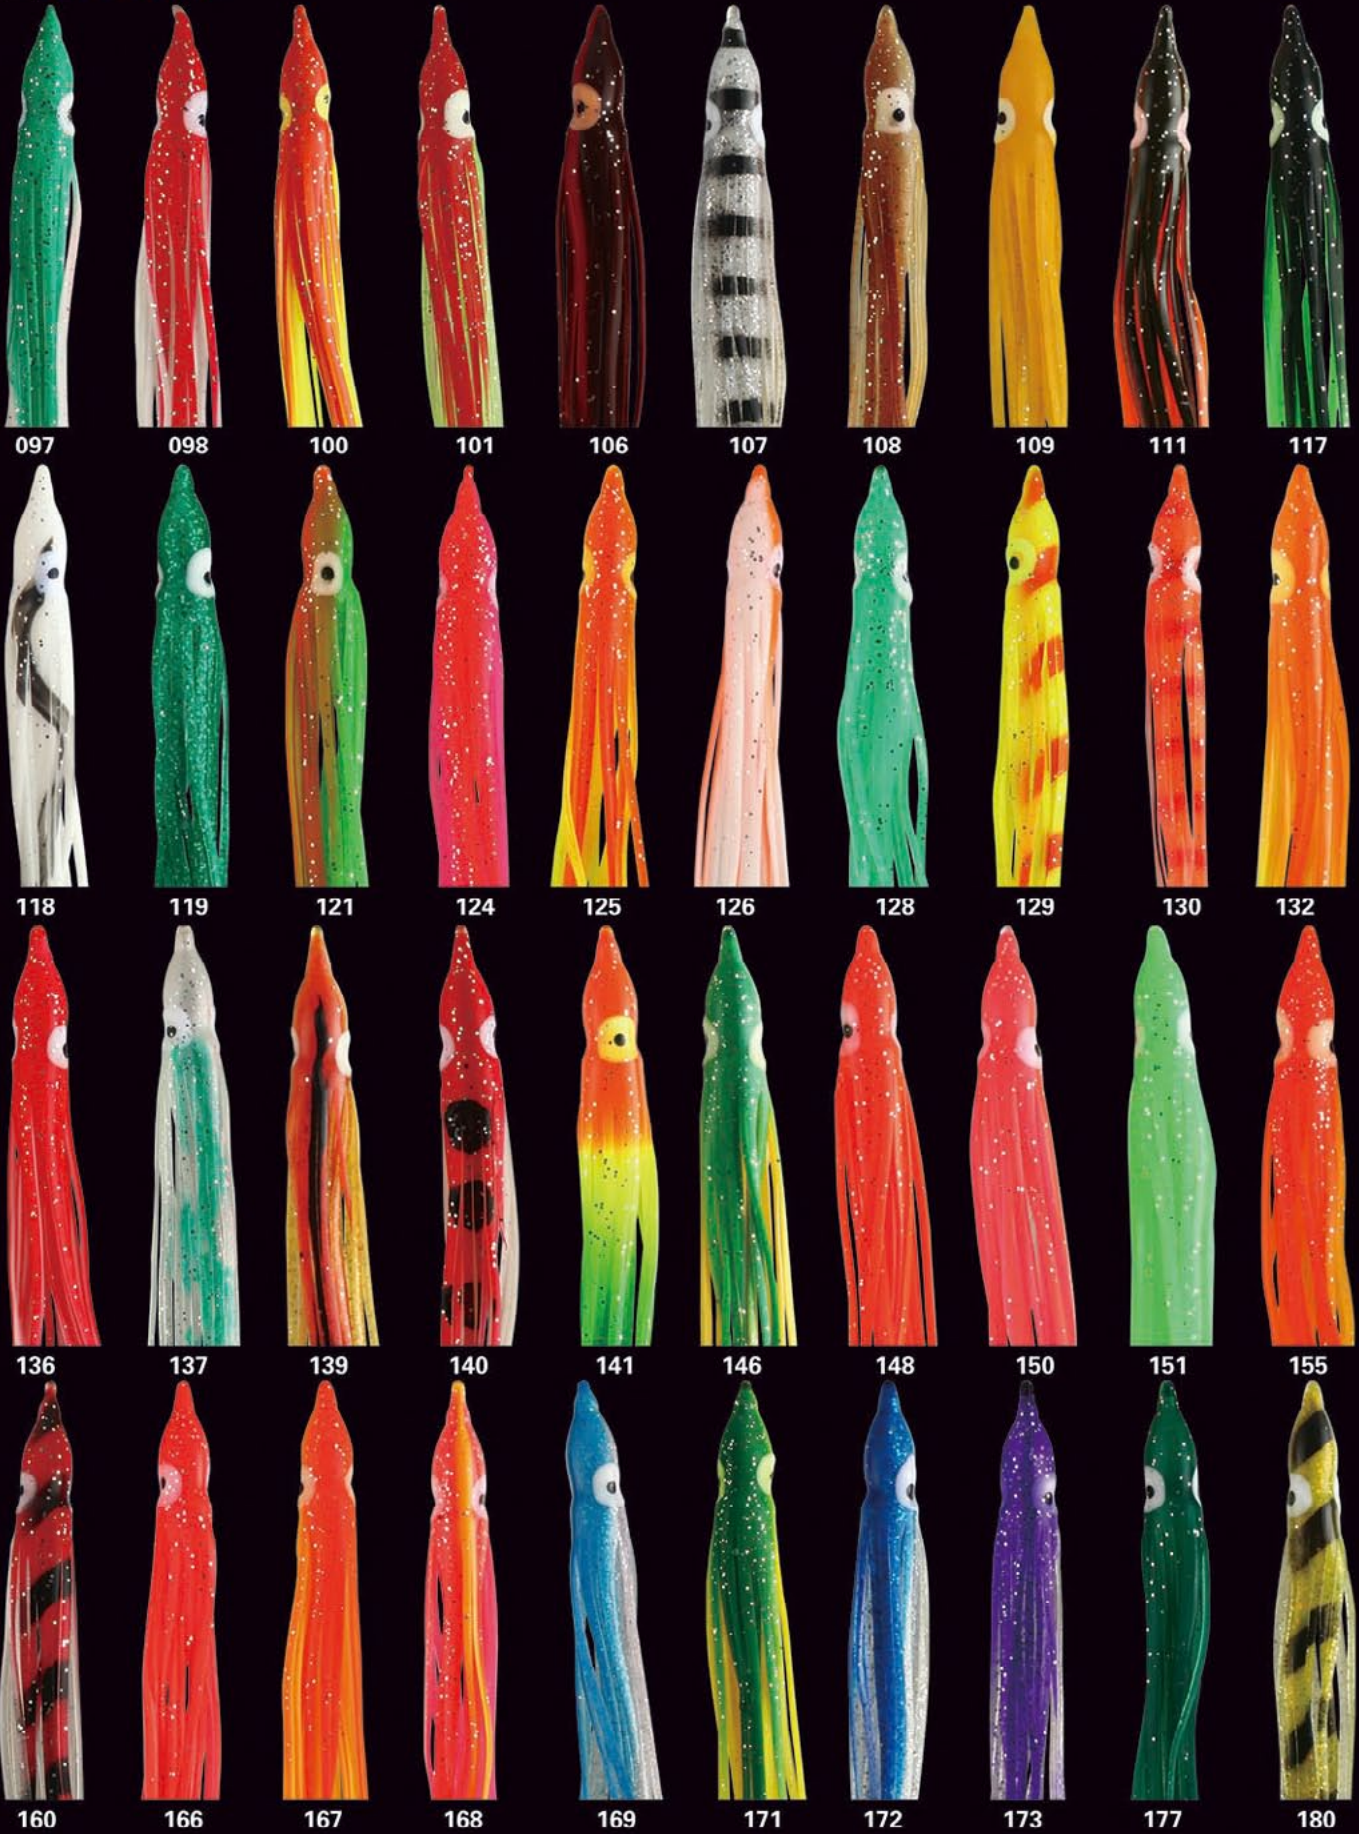

SQ11 SQ12 SQ13 SQ14 SQ15 SQ16 SQ17 SQ18 SQ19 SQ20

SQ21 SQ22 SQ23 SQ24 SQ25 SQ26 SQ27 SQ28 SQ29 SQ30

SQ31 SQ32 SQ33 SQ34 SQ35 SQ36 SQ37 SQ38 SQ39 SQ40

■ 鱿鱼 SQUID Color

SQ41 SQ42 SQ43 SQ44 SQ45 SQ46 SQ47 SQ48 SQ49 SQ50

LIMITED

001 002 004 005 006 009 012 013

014 015 016 018 019 020 022 023

024 025 027 028 029 030 031 032 033

034 035 036 037 038 039 040 041 042 044

ZR Color

045 046 047 048 049 050 051 053 054 055

056 058 059 060 061 062 063 064 066 067

068 069 071 072 073 074 077 078 079 080

081 082 083 084 087 088 091 092 094 096

ZR Color

ZR Color

ZR+shell sequins

ZZ

ITEM	LENGTH	
ZZ	1.5"	4cm
ZZ	2"	5cm
ZZ	2.5"	6.5cm
ZZ	3"	7.5cm
ZZ	3.5"	9cm
ZZ	4"	10cm
ZZ	4.5"	11.5cm

ZZ+feather and fiber

01 02 03 04 05 06 07 08 09 10 11 12 13 14 15

ZT-41

ITEM	LENGTH
ZT-41	6" 15cm

LUMINOUS

LUMINOUS

LUMINOUS

LUMINOUS