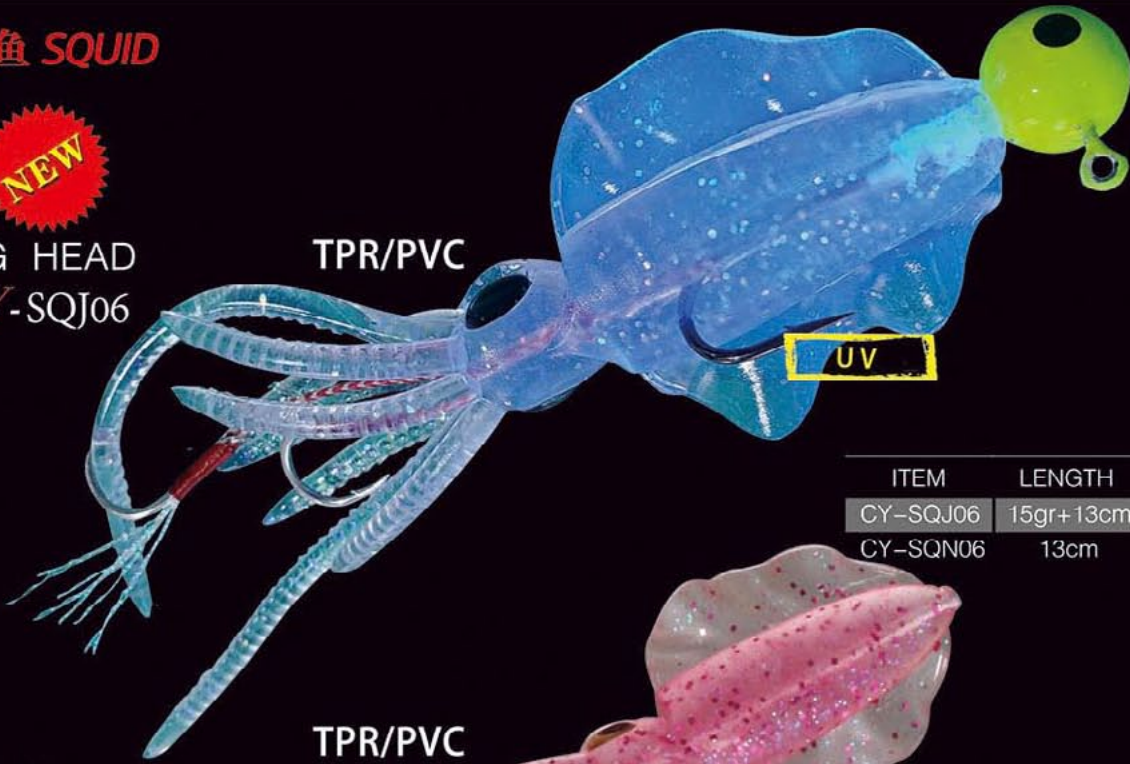

ITEM	LENGTH
CY-059	0.5cm

CY-030

CY-031

CY-032

ITEM	LENGTH
CY-030	1cm
CY-031	1.5cm
CY-032	2cm

CY-320

CY-321

CY-322

ITEM	LENGTH
CY-320	1cm
CY-321	0.8cm
CY-322	0.6cm

■ 魷魚 SQUID

NEW

JIG HEAD
CY-SQJ06

TPR/PVC

ITEM	LENGTH
CY-SQJ06	15gr+13cm
CY-SQN06	13cm

NEW

CY-SQN06