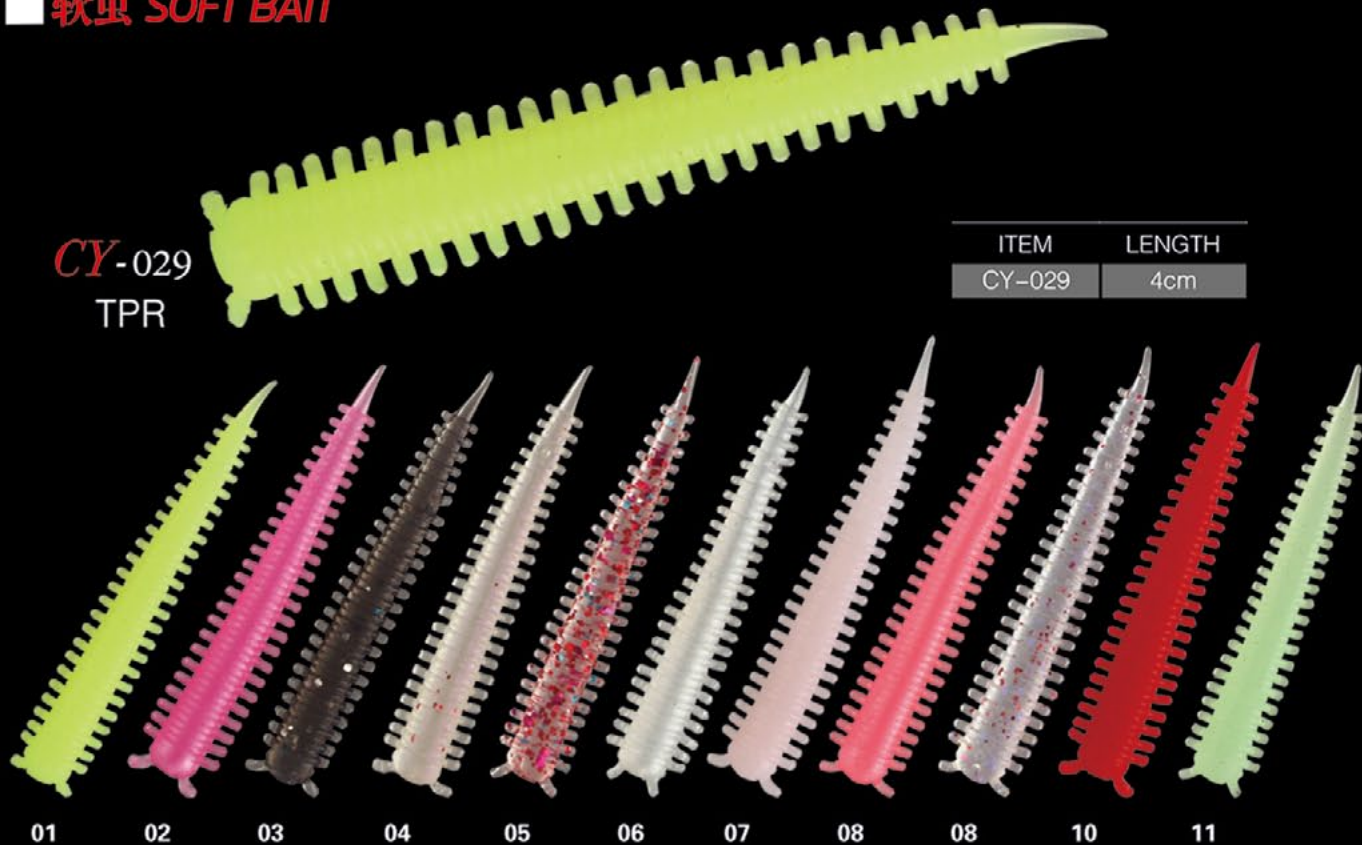

软虫 SOFT BAIT

CY-029
TPR

ITEM	LENGTH
CY-029	4cm

CY-300
TPR

ITEM	LENGTH
CY-300	4cm

■ **软虫 SOFT BAIT**

CY-201

TPR