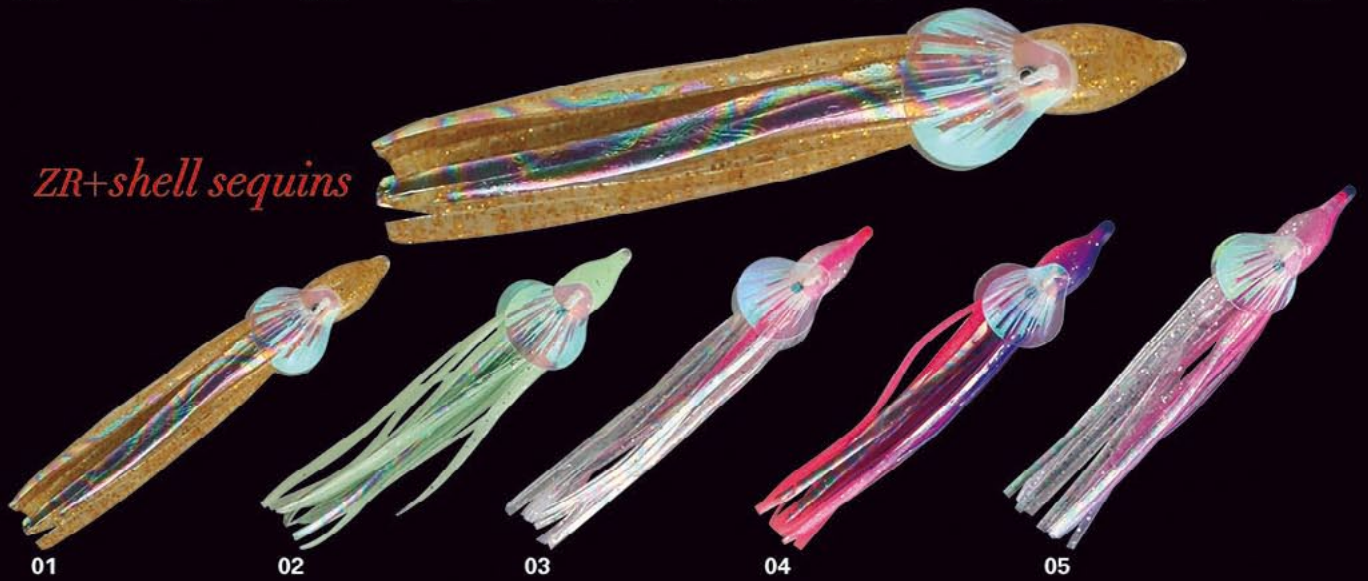

LIMITED

001 002 004 005 006 009 012 013

014 015 016 018 019 020 022 023

024 025 027 028 029 030 031 032 033

034 035 036 037 038 039 040 041 042 044

ZR Color

045 046 047 048 049 050 051 053 054 055

056 058 059 060 061 062 063 064 066 067

068 069 071 072 073 074 077 078 079 080

081 082 083 084 087 088 091 092 094 096

ZR Color

ZR Color

ZR+shell sequins

ZZ

ITEM	LENGTH	
ZZ	1.5"	4cm
ZZ	2"	5cm
ZZ	2.5"	6.5cm
ZZ	3"	7.5cm
ZZ	3.5"	9cm
ZZ	4"	10cm
ZZ	4.5"	11.5cm

ZZ+feather and fiber

01 02 03 04 05 06 07 08 09 10 11 12 13 14 15

ZT-41

ITEM	LENGTH
ZT-41	6" 15cm

LUMINOUS

LUMINOUS

LUMINOUS

LUMINOUS