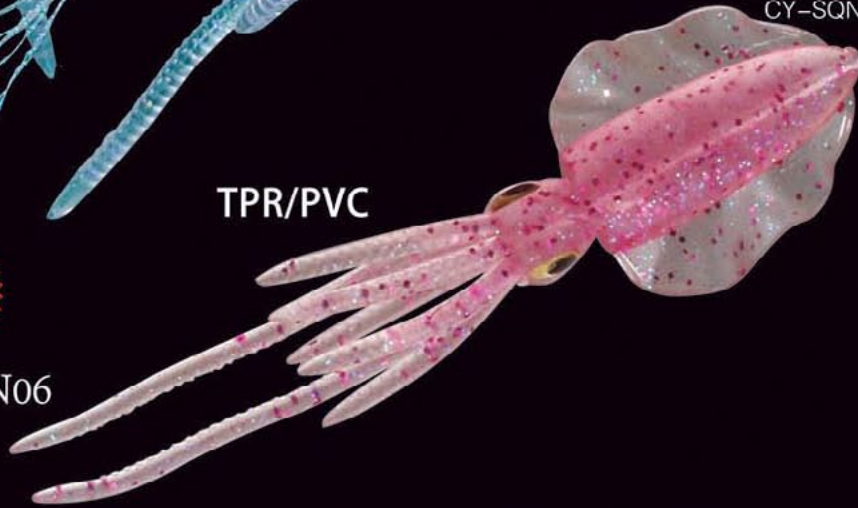

ITEM	LENGTH
CY-059	0.5cm

CY-030

CY-031

CY-032

ITEM	LENGTH
CY-030	1cm
CY-031	1.5cm
CY-032	2cm

CY-320

CY-321

CY-322

ITEM	LENGTH
CY-320	1cm
CY-321	0.8cm
CY-322	0.6cm

■ 魷魚 SQUID

NEW

JIG HEAD
CY-SQJ06

TPR/PVC

ITEM	LENGTH
CY-SQJ06	15gr+13cm
CY-SQN06	13cm

NEW

CY-SQN06

TPR/PVC

01 02 03 04 05 06

07 08 09 10 11 12

■ 鱿鱼 SQUID

CY-041

CY-052

CY-053

CY-SQ9

CY-SQ7

ITEM	LENGTH
CY-037	8cm
CY-095	10.5cm
CY-038	12.5cm
CY-039	15cm
CY-040	18cm
CY-041	23cm
CY-052	23cm
CY-053	30cm

ITEM	LENGTH	TENSILE	HOOK
CY-SQ7	7"	80lb	7/0
CY-SQ9	9"	100lb	9/0

■ 魷魚 SQUID Color

SQ01 SQ02 SQ03 SQ04 SQ05 SQ06 SQ07 SQ08 SQ09 SQ10