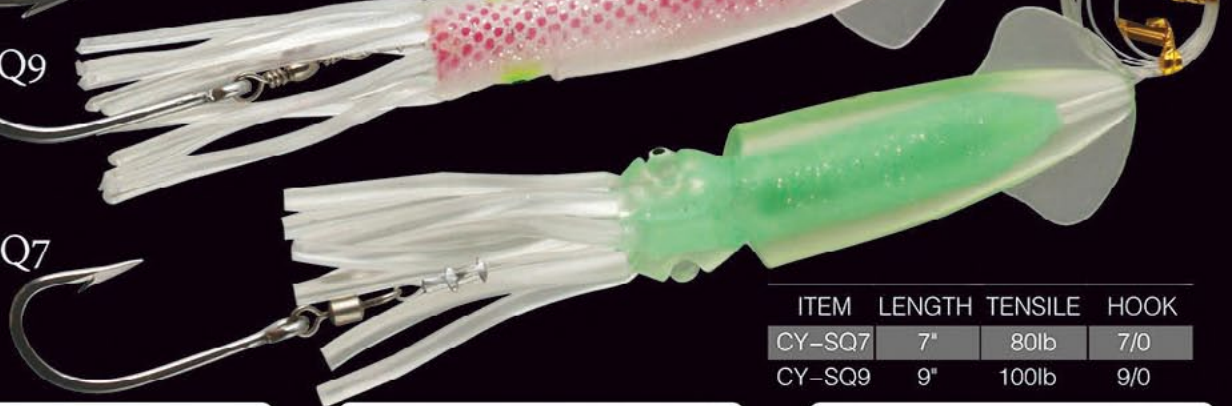

TPR/PVC

01 02 03 04 05 06

07 08 09 10 11 12

■ 鱿鱼 SQUID

CY-041

CY-052

CY-053

CY-SQ9

CY-SQ7

ITEM	LENGTH
CY-037	8cm
CY-095	10.5cm
CY-038	12.5cm
CY-039	15cm
CY-040	18cm
CY-041	23cm
CY-052	23cm
CY-053	30cm

ITEM	LENGTH	TENSILE	HOOK
CY-SQ7	7"	80lb	7/0
CY-SQ9	9"	100lb	9/0

■ 魷魚 SQUID Color

SQ01 SQ02 SQ03 SQ04 SQ05 SQ06 SQ07 SQ08 SQ09 SQ10